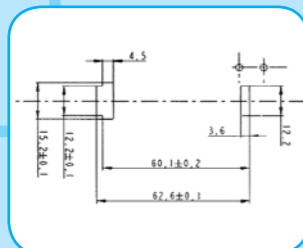

## MORSETTIERE TERMINAL BOXES

VEM 40R/3W Vo T 150°-450V-41A-6°

DIMA DI FORATURA

DIMA DI FORATURA

IMBALLO pz. 400  
PACKING pcs. 400

VEM 40R/6W Vo T 150°-450V-41A-6°

DIMA DI FORATURA 1,5 mm MAX.

DIMA DI FORATURA 1,5 mm MAX.

IMBALLO pz. 250  
PACKING pcs. 250

VEM 40R/3 Vo T 150°-450V-41A-6°

IMBALLO pz. 400  
PACKING pcs. 400

VEM 40R/6 Vo T 150°-450V-41A-6°

IMBALLO pz. 250  
PACKING pcs. 250

VEM 43R/3 Vo T 150°-450V-25A-4°

IMBALLO pz. 400  
PACKING pcs. 400

VEM 43R/2 Vo T 150°-450V-25A-4°

IMBALLO pz. 600  
PACKING pcs. 600

## SERRACAVI CORD GRIPS

VEM 21 W mm<sup>2</sup> 3X0,75=5X6  
WORK TEMPERATURE T. 125°

VEM 21 W/1 mm<sup>2</sup> 3X0,75=5X6  
WORK TEMPERATURE T. 125°

VEM 26 W T. 125°  
WORK TEMPERATURE T. 125°

VEM 41 W T. 125°  
WORK TEMPERATURE T. 125°