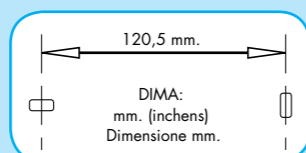

IMBALLO pz. 250  
PACKING pcs. 250

VEM 40R/3 Vo T 150°-450V-41A-6°

IMBALLO pz. 400  
PACKING pcs. 400

VEM 40R/6 Vo T 150°-450V-41A-6°

IMBALLO pz. 250  
PACKING pcs. 250

VEM 43R/3 Vo T 150°-450V-25A-4°

IMBALLO pz. 400  
PACKING pcs. 400

## SERRACAVI CORD GRIPS

VEM 21 W mm<sup>2</sup> 3X0,75=5X6  
WORK TEMPERATURE T. 125°

VEM 21 W/1 mm<sup>2</sup> 3X0,75=5X6  
WORK TEMPERATURE T. 125°

VEM 26 W T. 125°  
WORK TEMPERATURE T. 125°

VEM 41 W T. 125°  
WORK TEMPERATURE T. 125°