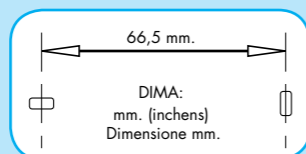

IMBALLO pz. 400
PACKING pcs. 400