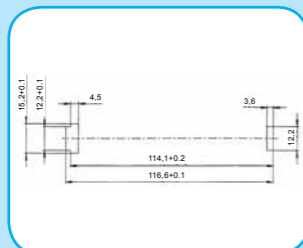

## MORSETTIERE TERMINAL BOXES

VEM 40R/3W Vo T 150°-450V-41A-6°

DIMA DI FORATURA

DIMA DI FORATURA

IMBALLO pz. 400  
PACKING pcs. 400

VEM 40R/6W Vo T 150°-450V-41A-6°

DIMA DI FORATURA 1,5 mm MAX.

DIMA DI FORATURA 1,5 mm MAX.

VEM 43R/2 Vo T 150°-450V-25A-4°

IMBALLO pz. 600  
PACKING pcs. 600

## SERRACAVI CORD GRIPS

VEM 21 W mm<sup>2</sup> 3X0,75=5X6  
WORK TEMPERATURE T. 125°

VEM 21 W/1 mm<sup>2</sup> 3X0,75=5X6  
WORK TEMPERATURE T. 125°

VEM 26 W T. 125°  
WORK TEMPERATURE T. 125°

VEM 41 W T. 125°  
WORK TEMPERATURE T. 125°

VEM 505M V2 T. 125°-3X1,5 Max.  
WORK TEMPERATURE T. 125°

DIMA DI FORATURA 0,8/1,5 mm

IMBALLO pz. 3.000  
PACKING pcs. 3.000