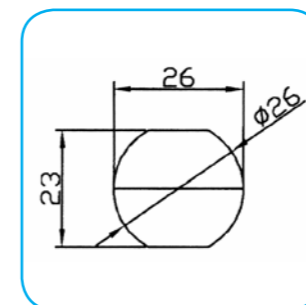

## SERRACAVI CORD GRIPS

VEM 21 W mm<sup>2</sup> 3X0,75=5X6  
WORK TEMPERATURE T. 125°

VEM 21 W/1 mm<sup>2</sup> 3X0,75=5X6  
WORK TEMPERATURE T. 125°

VEM 26 W T. 125°  
WORK TEMPERATURE T. 125°

VEM 41 W T. 125°  
WORK TEMPERATURE T. 125°

VEM 505M V2 T. 125°-3X1,5 Max.  
WORK TEMPERATURE T. 125°

DIMA DI FORATURA 0,8/1,5 mm

IMBALLO pz. 3.000  
PACKING pcs. 3.000