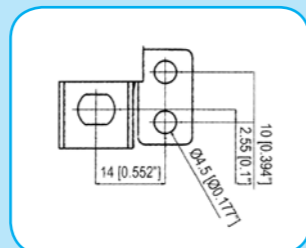

## MORSETTIERE TERMINAL BOXES

VEM 40R/3W Vo T 150°-450V-41A-6°

DIMA DI FORATURA

DIMA DI FORATURA

IMBALLO pz. 400  
PACKING pcs. 400

VEM 40R/6W Vo T 150°-450V-41A-6°

DIMA DI FORATURA 1,5 mm MAX.

DIMA DI FORATURA 1,5 mm MAX.

IMBALLO pz. 250  
PACKING pcs. 250

VEM 40R/3 Vo T 150°-450V-41A-6°

IMBALLO pz. 400  
PACKING pcs. 400

VEM 40R/6 Vo T 150°-450V-41A-6°

IMBALLO pz. 250  
PACKING pcs. 250

VEM 43R/3 Vo T 150°-450V-25A-4°

IMBALLO pz. 400  
PACKING pcs. 400

VEM 43R/2 Vo T 150°-450V-25A-4°

IMBALLO pz. 600  
PACKING pcs. 600

## SERRACAVI CORD GRIPS

VEM 21 W mm<sup>2</sup> 3X0,75=5X6  
WORK TEMPERATURE T. 125°

VEM 21 W/1 mm<sup>2</sup> 3X0,75=5X6  
WORK TEMPERATURE T. 125°

VEM 26 W T. 125°  
WORK TEMPERATURE T. 125°

VEM 41 W T. 125°  
WORK TEMPERATURE T. 125°