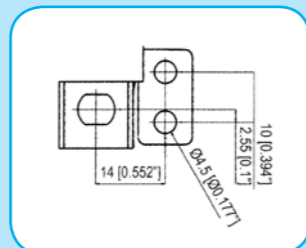

## MORSETTIERE TERMINAL BOXES

VEM 40R/3W Vo T 150°-450V-41A-6°

DIMA DI FORATURA

DIMA DI FORATURA

IMBALLO pz. 400  
PACKING pcs. 400

VEM 40R/6W Vo T 150°-450V-41A-6°

DIMA DI FORATURA 1,5 mm MAX.

DIMA DI FORATURA 1,5 mm MAX.

IMBALLO pz. 250  
PACKING pcs. 250

VEM 40R/3 Vo T 150°-450V-41A-6°

IMBALLO pz. 400  
PACKING pcs. 400

VEM 40R/6 Vo T 150°-450V-41A-6°

IMBALLO pz. 250  
PACKING pcs. 250

VEM 43R/3 Vo T 150°-450V-25A-4°

IMBALLO pz. 400  
PACKING pcs. 400

VEM 43R/2 Vo T 150°-450V-25A-4°

IMBALLO pz. 600  
PACKING pcs. 600

## SERRACAVI CORD GRIPS

VEM 21 W mm<sup>2</sup> 3X0,75=5X6  
WORK TEMPERATURE T. 125°

VEM 21 W/1 mm<sup>2</sup> 3X0,75=5X6  
WORK TEMPERATURE T. 125°

VEM 26 W T. 125°  
WORK TEMPERATURE T. 125°

VEM 41 W T. 125°  
WORK TEMPERATURE T. 125°